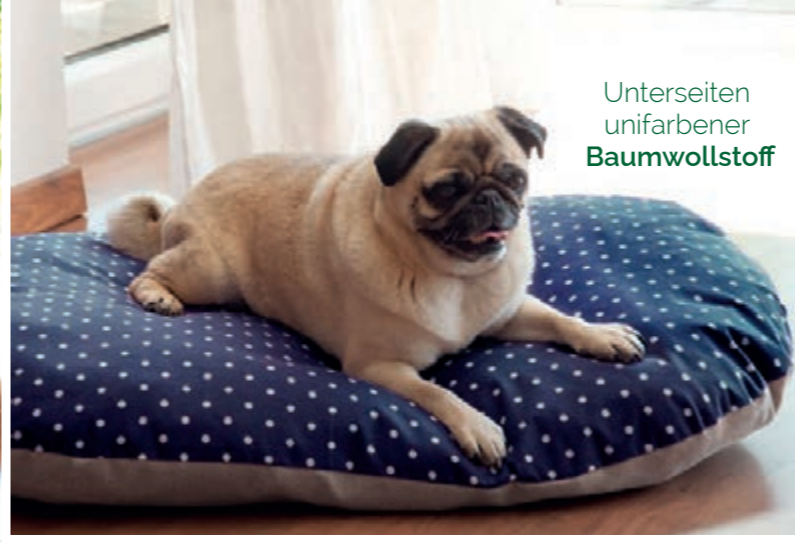

Unterseiten
unifarbener
Baumwollstoff