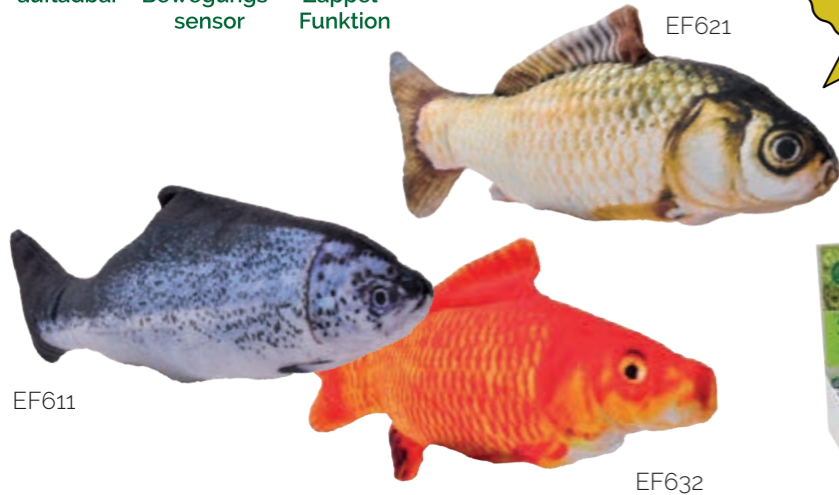

» weitere Verkaufs-Präsentationsmöglichkeiten, z.B. Clip-Strips S.28

Unendlicher Spielspaß

Unendlicher Spielspaß:

- + schmuseweicher, robuster Plüsch
- + integrierter Akku mit USB-Anschluss und Ein-/Ausschalter
- + mit Bewegungssensor » Motor startet erst bei Berührung
- + mit Sicherheitsreißverschluss
- + gefüllt mit Katzenminze & Silver Vine
- + Nachfüllmöglichkeit, auch mit Baldrian möglich

USB-Kabel im Lieferumfang enthalten

aufladbar Bewegungssensor Zappel-Funktion

EF611

EF621

EF632

ZAPPELFISCHE

Füllung: Katzenminze und Silver Vine

EF611	ZAPPEL- FORELLE 25 x 10 x 4,5 cm / VE 6 Stück	4 011599 946804
EF621	ZAPPEL- KARPEN 25 x 5 x 9 cm / VE 6 Stück	4 011599 946811
EF632	ZAPPEL- GOLDFISCH 24 x 5 x 11 cm / VE 6 Stück	4 011599 946828
DEF18	Thekendisplay ZAPPELFISCHE mit 6 x EF611, 6 x EF621, 6 x EF632	4 011599 946835